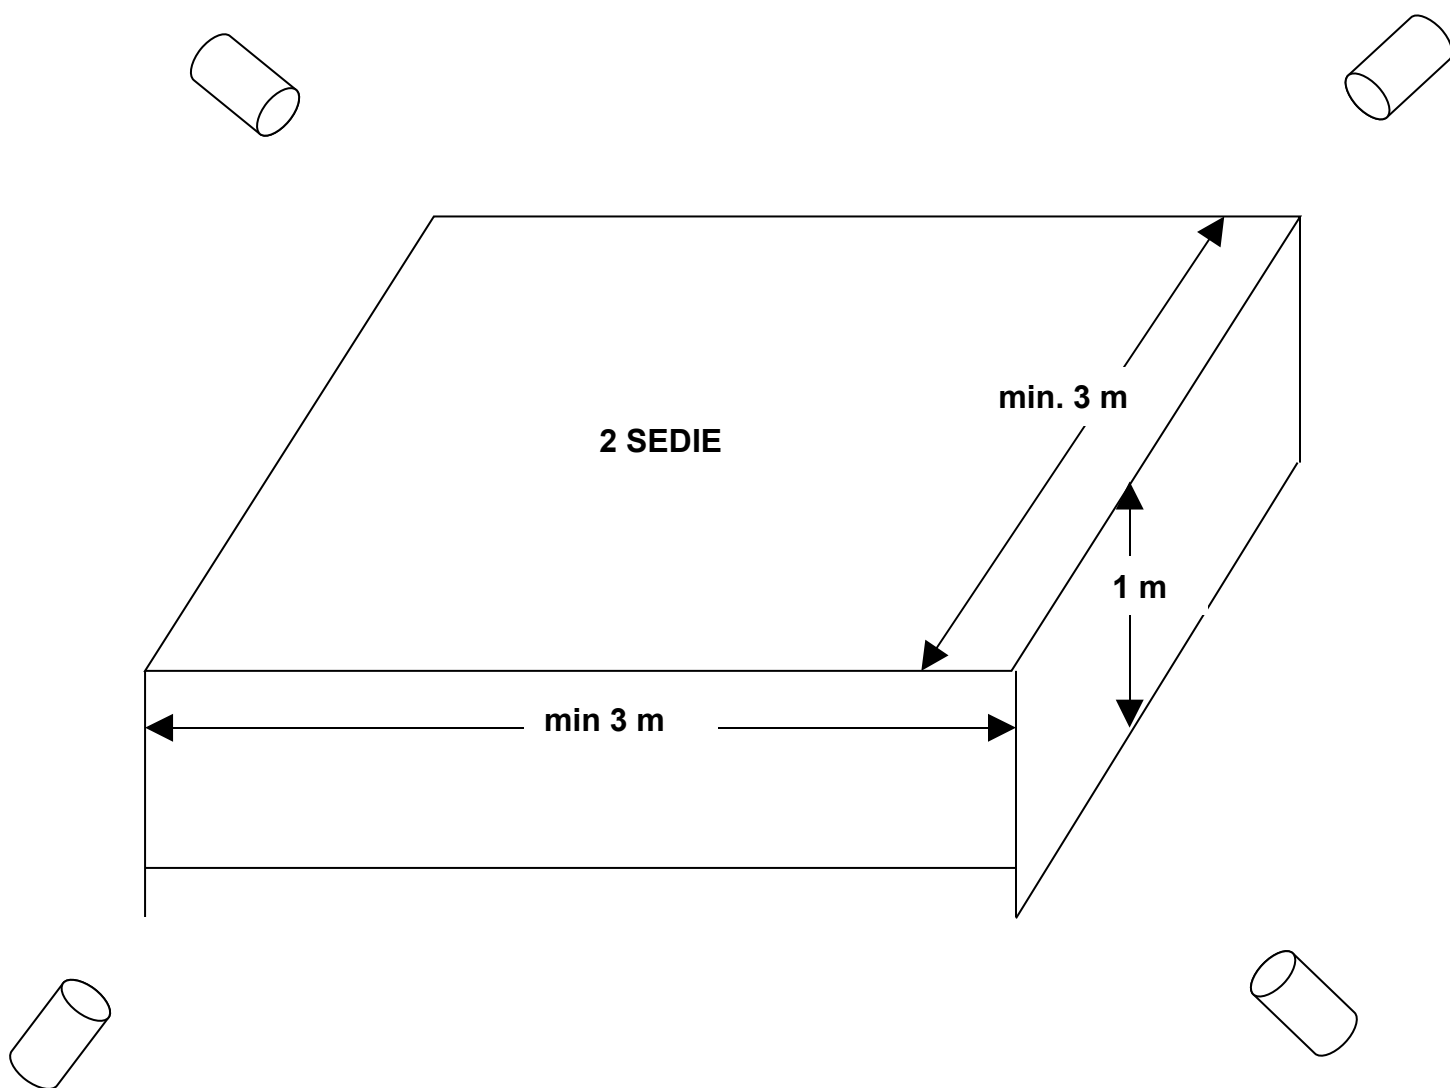

# ALLESTIMENTO SCENICO

**ROBERTO & DIMITRI**  
Canti popolari nel Ticino

2 Sedie  
min. 4 proiettori da 500 - 1000 W  
senza microfoni

ARRIVO 2 1/2 ORE PRIMA DEL CONCERTO