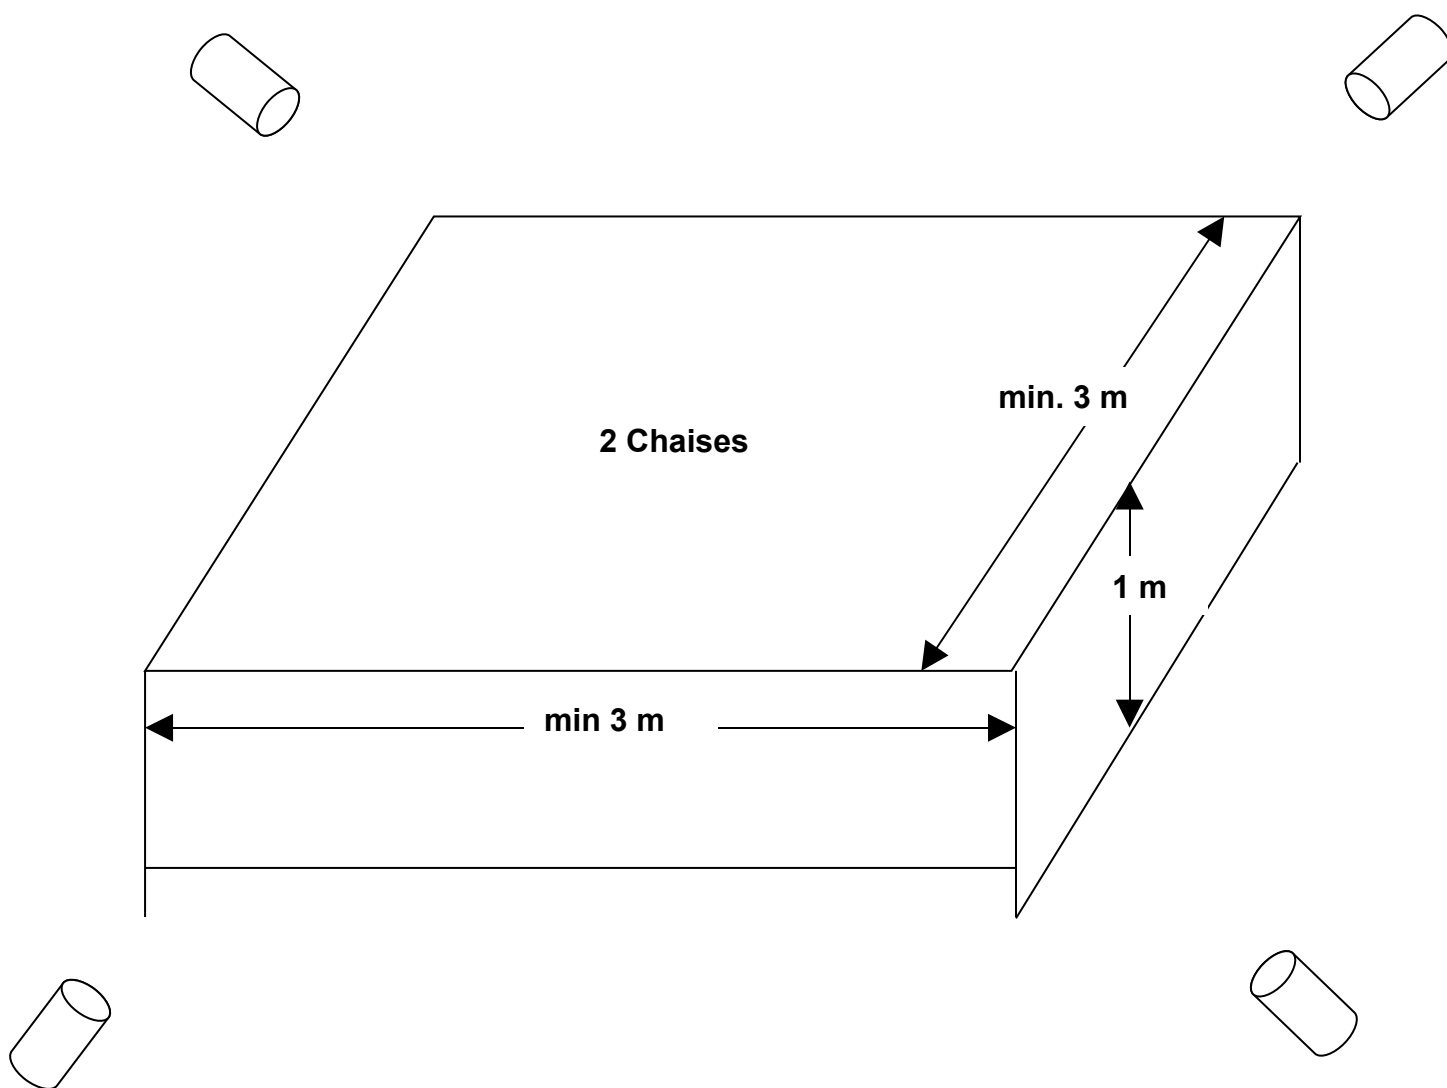

ÉQUIPEMENT DE LA SCÈNE

ROBERTO & DIMITRI
Canti popolari nel Ticino

2 chaises
min. 4 projecteurs à 500 - 1000 W
sans microphones

ARRIVÉE 2 1/2 HEURES AVANT LE CONCERT